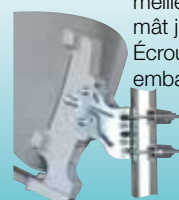

5 traitements de surface du disque

Outillage SEDEA

Sur les paraboles PP et Easy, la matière utilisée pour les fixations arrières est le polypropylène. Cette matière résiste aux chocs à des températures comprises entre -30° et +80°. Dans l'industrie automobile, le polypropylène entre aussi dans la fabrication des pare-chocs.

Presse mécanique avec outillage SEDEA

Ligne de peinture intégrée et traitement de la surface du disque

Presse hydraulique

Nouveau système de blocage du bras

Mâchoires à accrochage

2 brides de fixation sur le mât par accrochage pour une installation facile

Fixation galvanisée

2 étriers en U pour une meilleure fixation sur mât jusqu'à Ø 60 mm. Écrous 10 mm à embase (rondelle frein incorporée) Monture en polypropylène